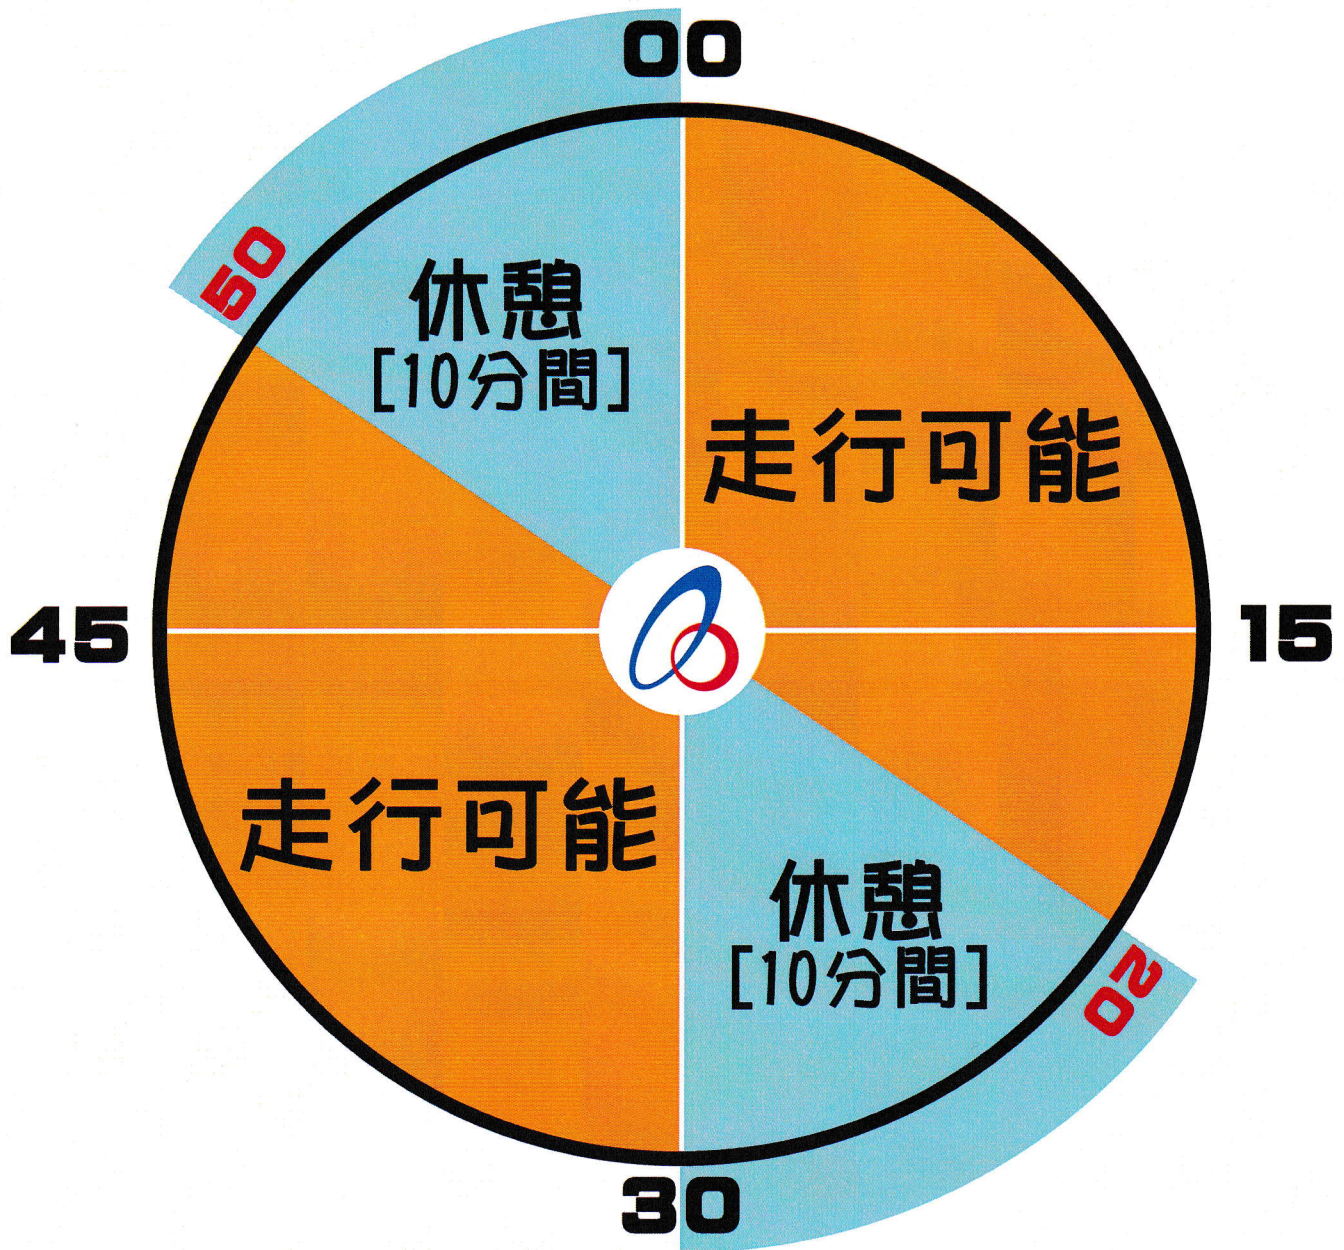

# MOBARA Drift Land タイムスケジュール

タイムテーブル			
8:00	～		ゲートオープン
9:00	～	9:20	走行可能
9:20	～	9:30	休憩
9:30	～	9:50	走行可能
9:50	～	10:00	休憩
10:00	～	10:20	走行可能
10:20	～	10:30	休憩
10:30	～	10:50	走行可能
10:50	～	11:00	休憩
11:00	～	11:20	走行可能
11:20	～	11:30	休憩
11:30	～	11:50	走行可能
11:50	～	13:00	午前の部、午後の部入れ替え
13:00	～	13:20	走行可能
13:20	～	13:30	休憩
13:30	～	13:50	走行可能
13:50	～	14:00	休憩
14:00	～	14:20	走行可能
14:20	～	14:30	休憩
14:30	～	14:50	走行可能
14:50	～	15:00	休憩
15:00	～	15:20	走行可能
15:20	～	15:30	休憩
15:30	～	15:50	走行可能
16:30	～		ゲートクローズ(完全撤収)

■合間の15分で一度チェッカーもしくは赤信号点灯となりますので停止してください。

■12:00から入れ替えとなりますので午前の部ご利用の方は速やかに撤収してください。

**MOBARA**  
**DRIFT LAND**

# MOBARA DRIFT LAND

■ 午前の部...9:00~11:50

■ 午後の部...13:00~15:50