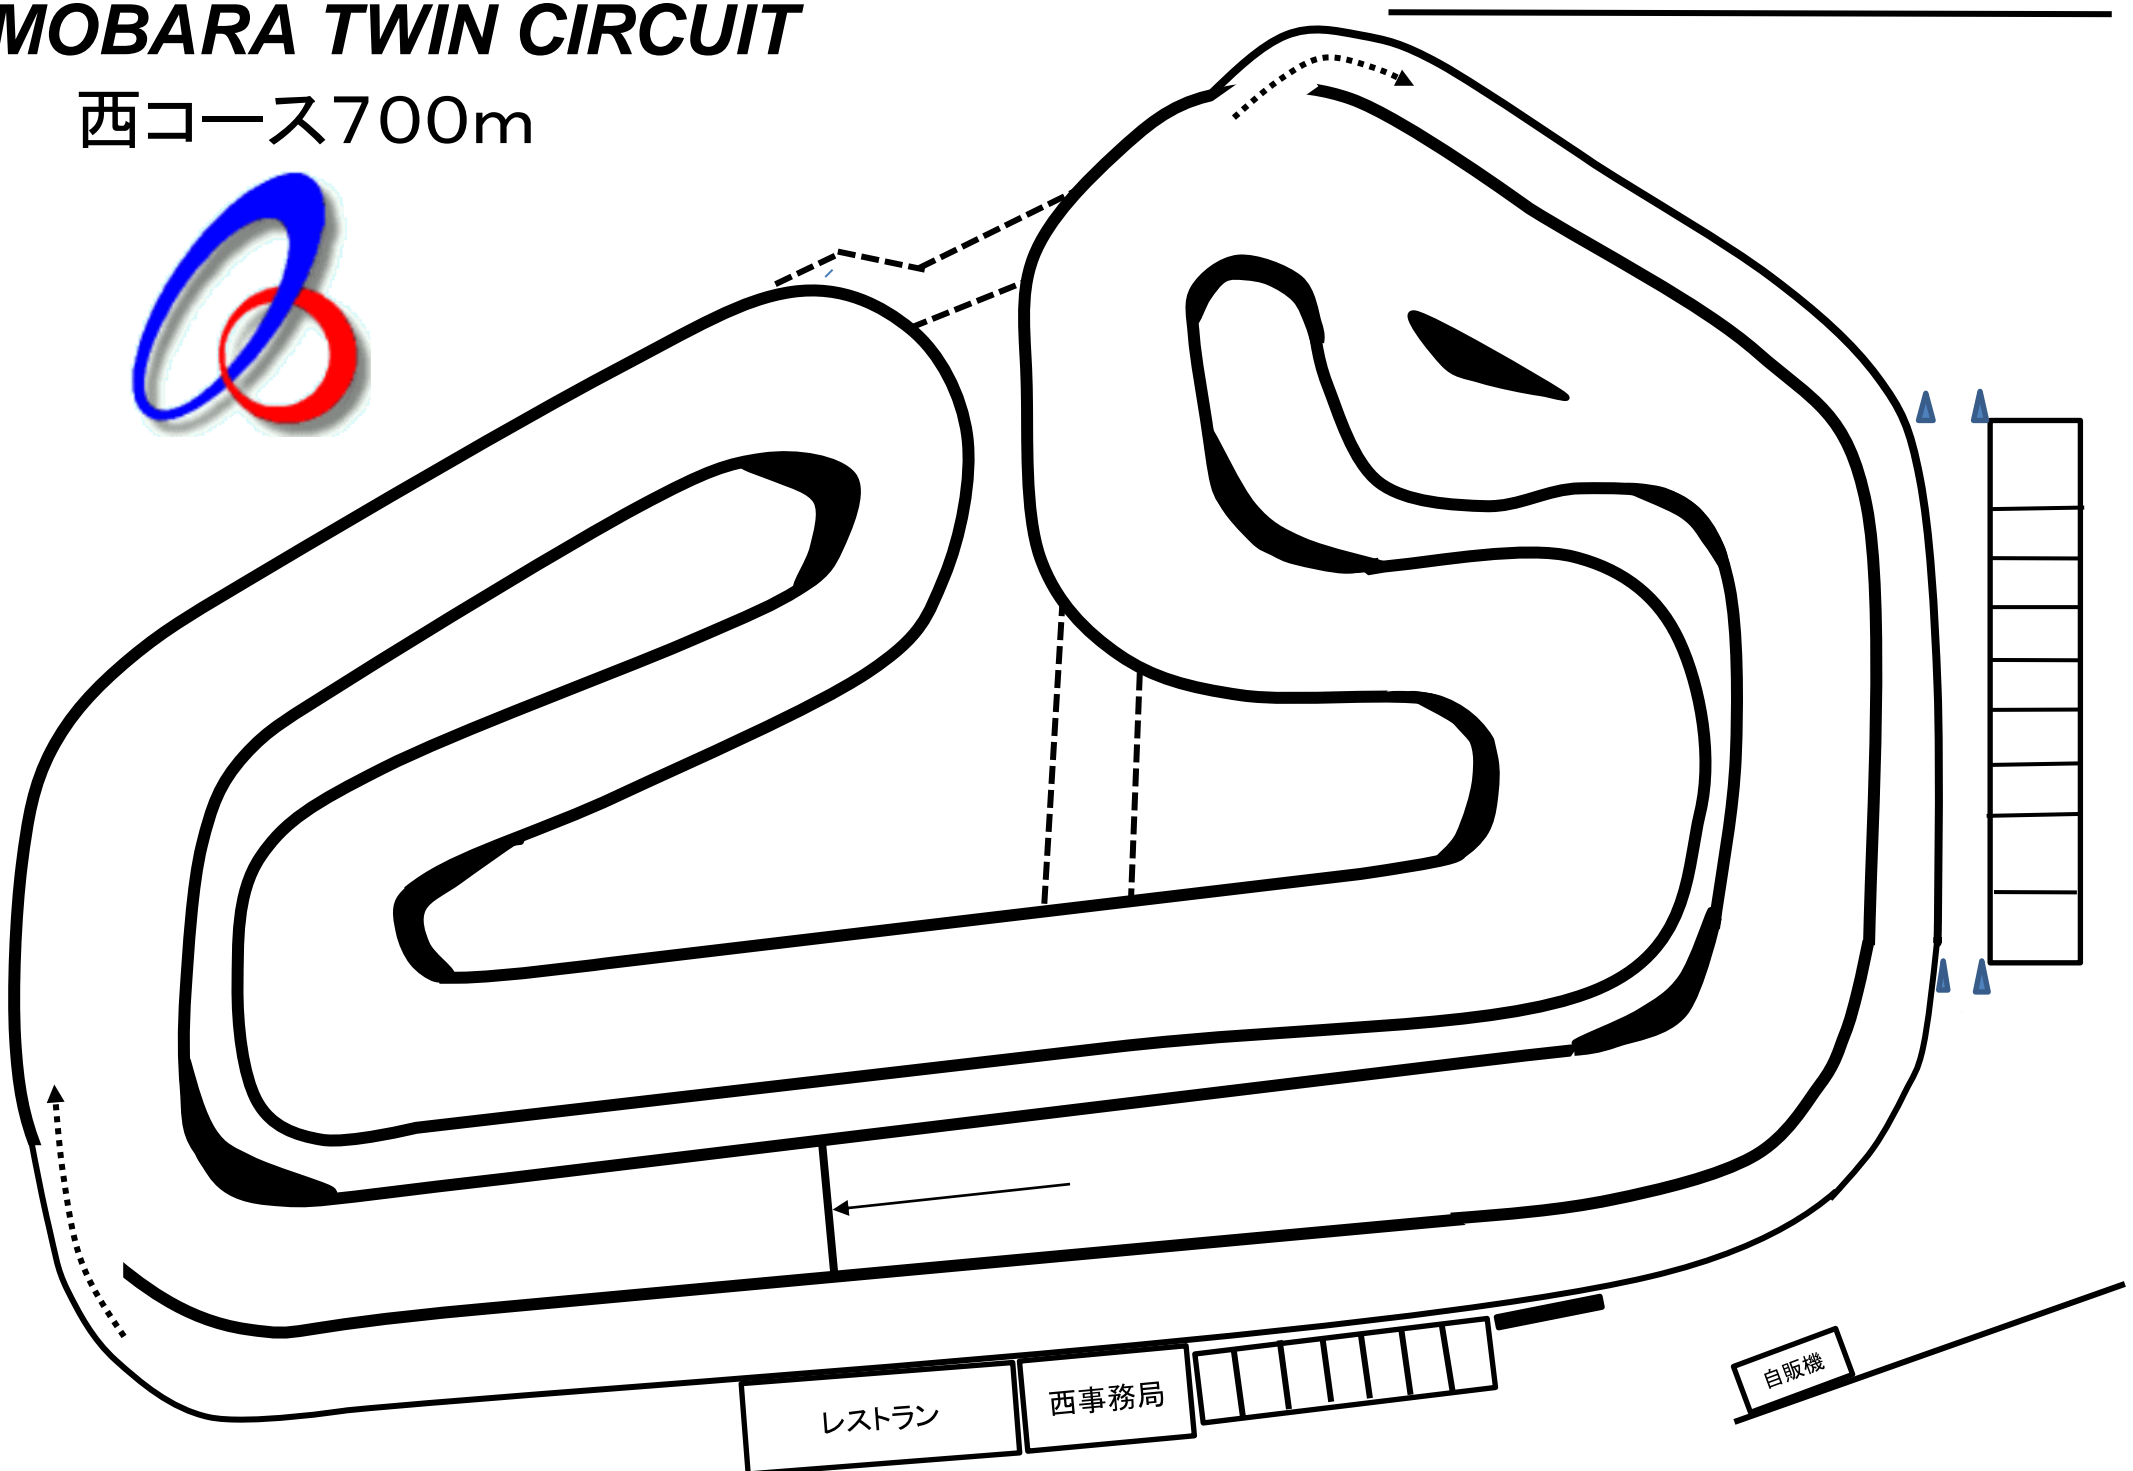

MOBARA TWIN CIRCUIT

西コース700m

—