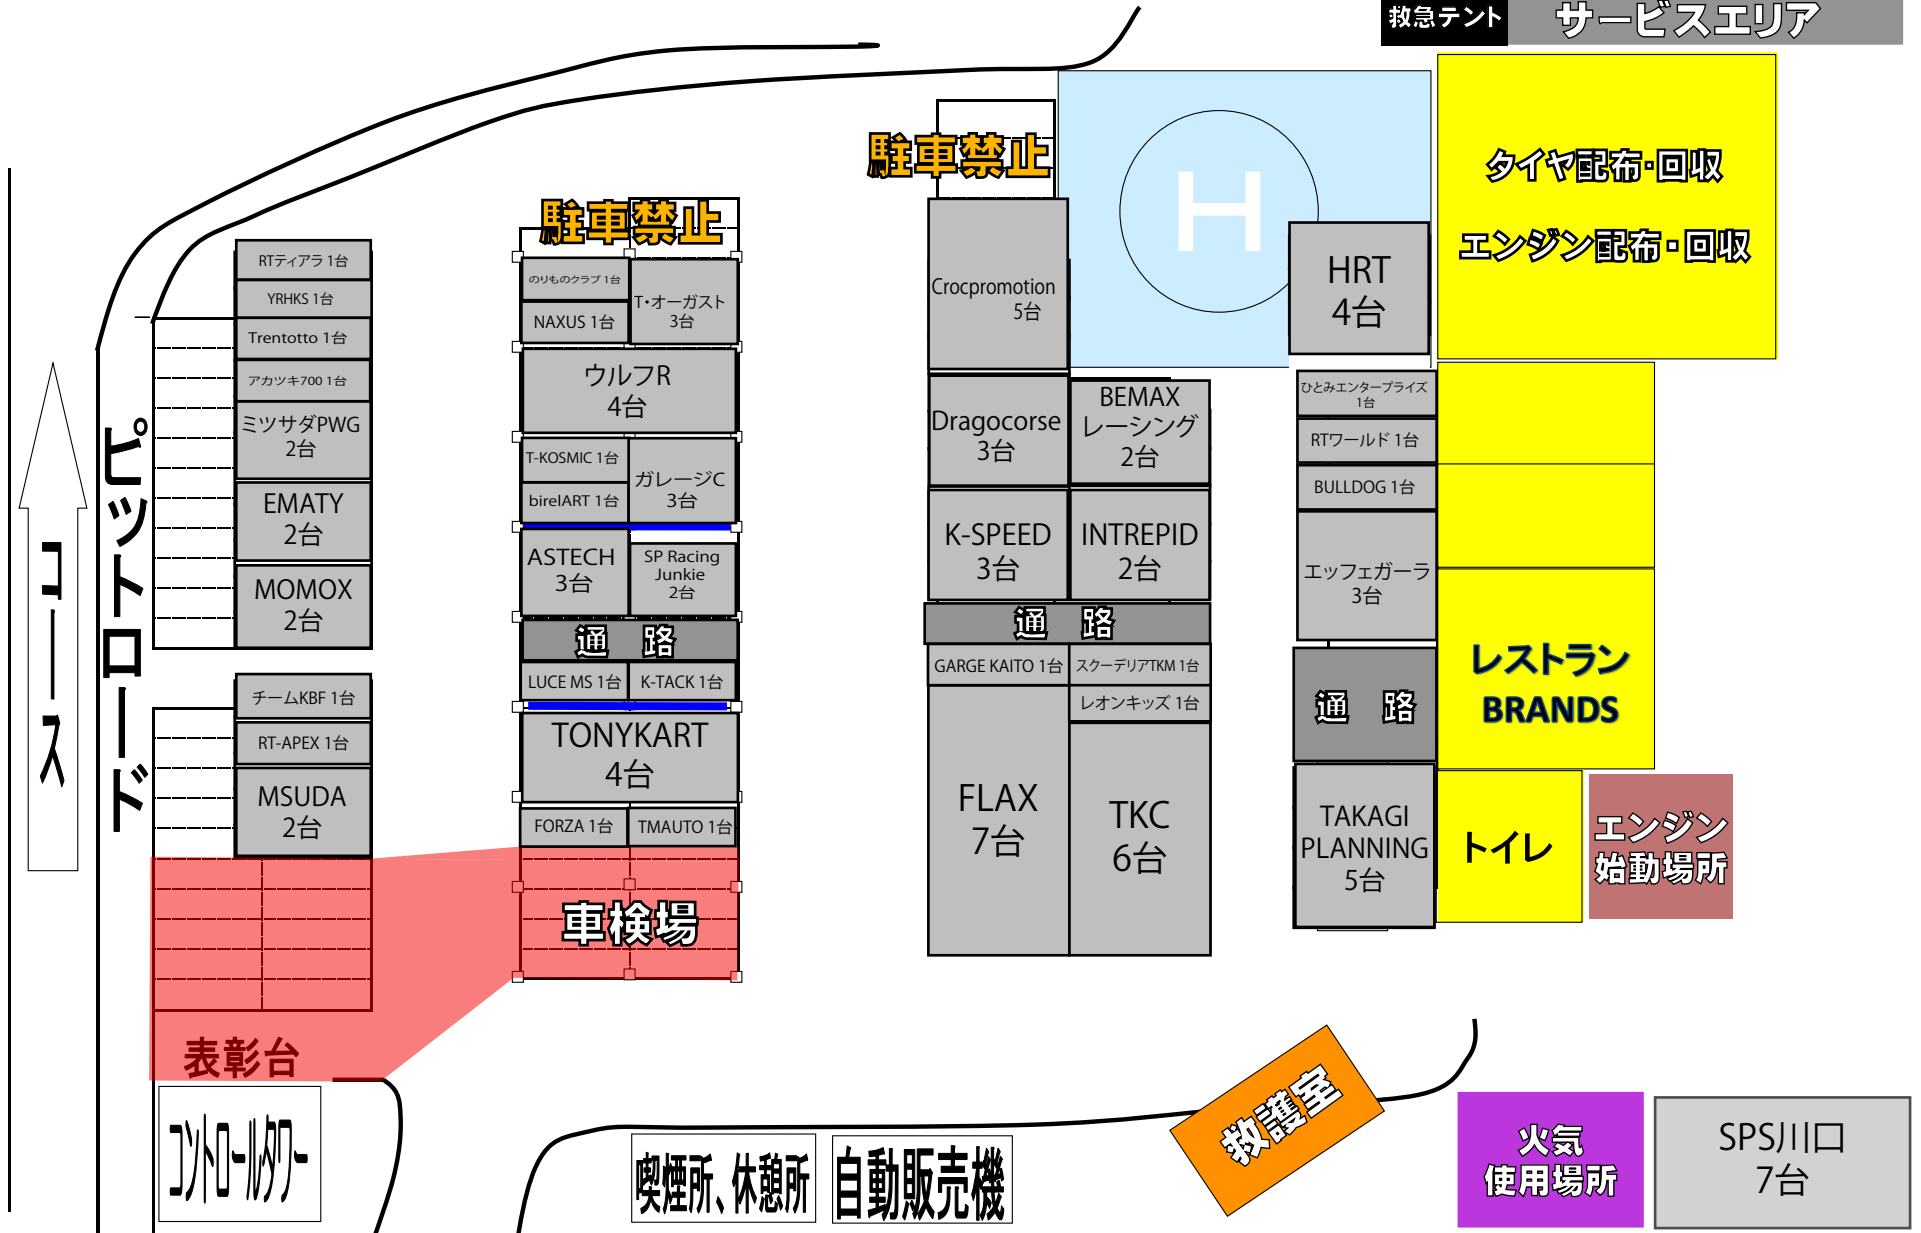

サービスエリア

ウェイトングエリア

救急テント

サービスエリア

駐車禁止

駐車禁止

タイヤ配布・回収

エンジン配布・回収

HRT
4台

ウルフR
4台

Crocpromotion
5台

Dragocorse
3台

K-SPEED
3台

GARGE KAITO 1台

FLAX
7台

BEMAX
レーシング
2台

INTREPID
2台

スケータリアTKM 1台

TKC
6台

ひとみエンタープライズ
1台

RTワールド 1台

BULLDOG 1台

エッフェガーラ
3台

TAKAGI
PLANNING
5台

レストラン
BRANDS

トイレ

エンジン
始動場所

表彰台

エントリー

喫煙所、休憩所

自動販売機

救護室